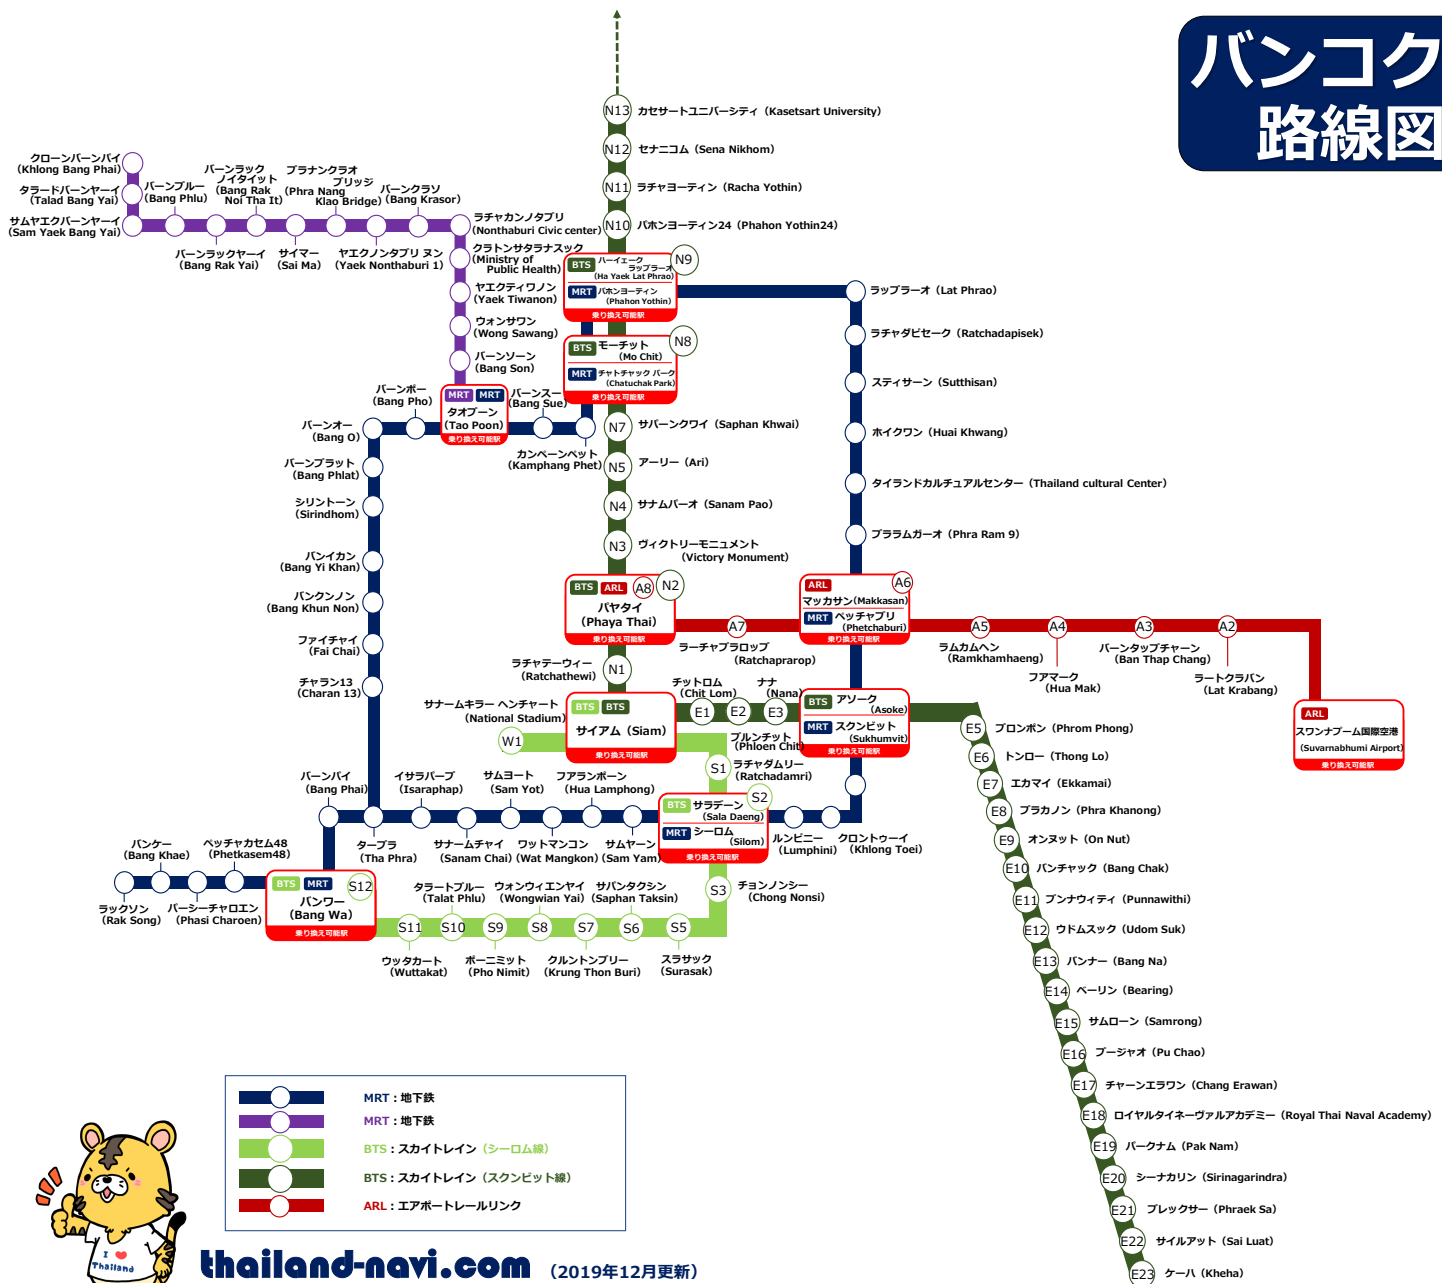

バンコク 路線図

	MRT: 地下鉄
	MRT: 地下鉄
	BTS: スカイトレイン (シーロム線)
	BTS: スカイトレイン (スクンビット線)
	ARL: エアポートレールリンク